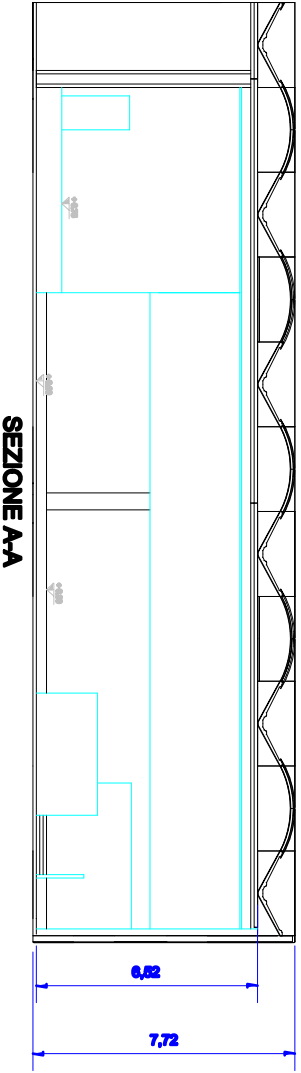

SEZIONE B-B

SEZIONE A-A

PLANIMETRIA E SEZIONI CON INDICAZIONE DELLE DESTINAZIONI D'USO DEGLI AMBIENTI			
Località: Via della gamma, 29 Baldemanno - Perugia (PG)		Tavola n° 2	
Progetto: Località esatta e pubblico spettacolo STATO DI PROGETTO		Trinco	
Ph. D. Ing. Giraoli Daniele			
Progetto: Località esatta e pubblico spettacolo STATO DI PROGETTO			
Il Progettista Ph. D. Ing. Giraoli Daniele Via Carlo Stimpola, 51 05132 - Perugia Email: giraoli.daniele@gmail.com tel.: 346-05677941 fax: 076-0091500		Località: Via della gamma, 29 Baldemanno - Perugia (PG)	
Oggetto: Verifica posizione Area Bar 2 Località pubblico spettacolo		Località: Via della gamma, 29 Baldemanno - Perugia (PG)	
Rif. Progetto Ateneo da		Data 22 agosto 2016	
Unità di misura METRI		Scala 1:100	